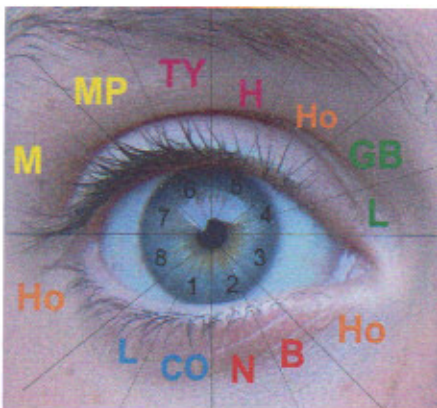

Instituto de Reflexología

Instituto de Reflexología facial/podal internacional

Lone Sorensen

C / Amistat 17, 08005 Barcelona, España. (0034) 93-2655700

www.ansigtzoneterapi.org

sorensensistem@post.tele.dk

Mat. 14295-0059

Diplom

Name: Winnie Bragt

Place & Date: 13. – 14. august 2013

Course: Ocular terapi - 16h

Lone Sorensen

Instituto de Reflexología Facial Internacional
de Lone Sorensen
Lope de Vega 6, 08005 Barcelona, Spain
863604856